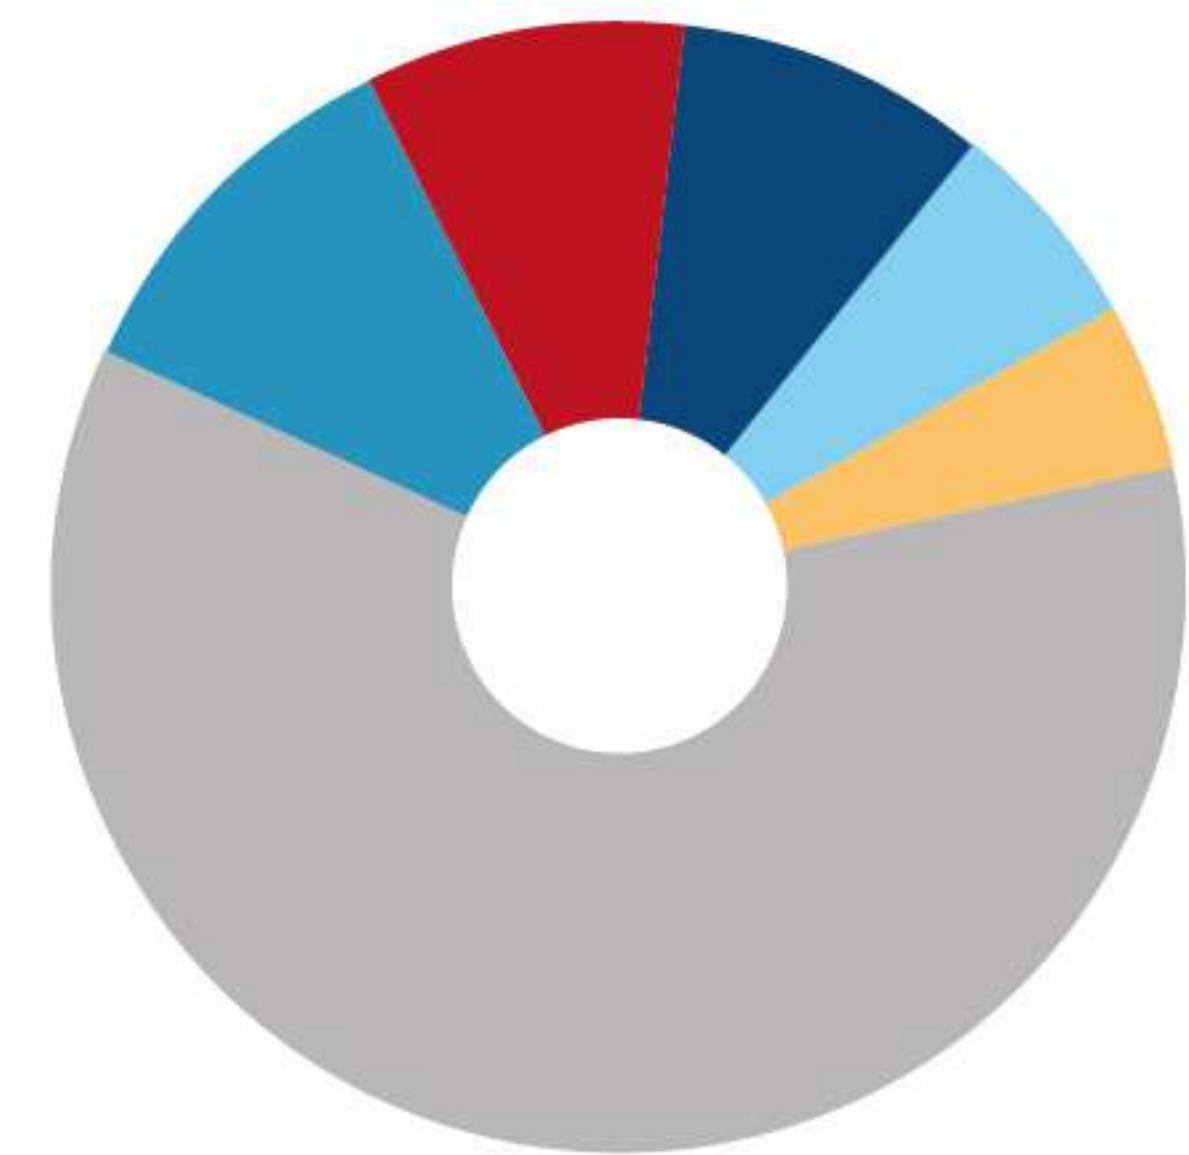

La tercer compañía
mexicana con
mayor venta
en México

El dulce de
leche lider
en México

VENTA POR CATEGORÍA

Participación de Ventas

Caramelos 37%

- **Damy: 26%**
- **Tomy: 11%**

Suaves 25%

- **Surtido: 9%**
- **Natilla: 6%**
- **Ricos Besos: 5%**
- **Cachitos: 3%**
- **Vanilla Caramel: 2%**